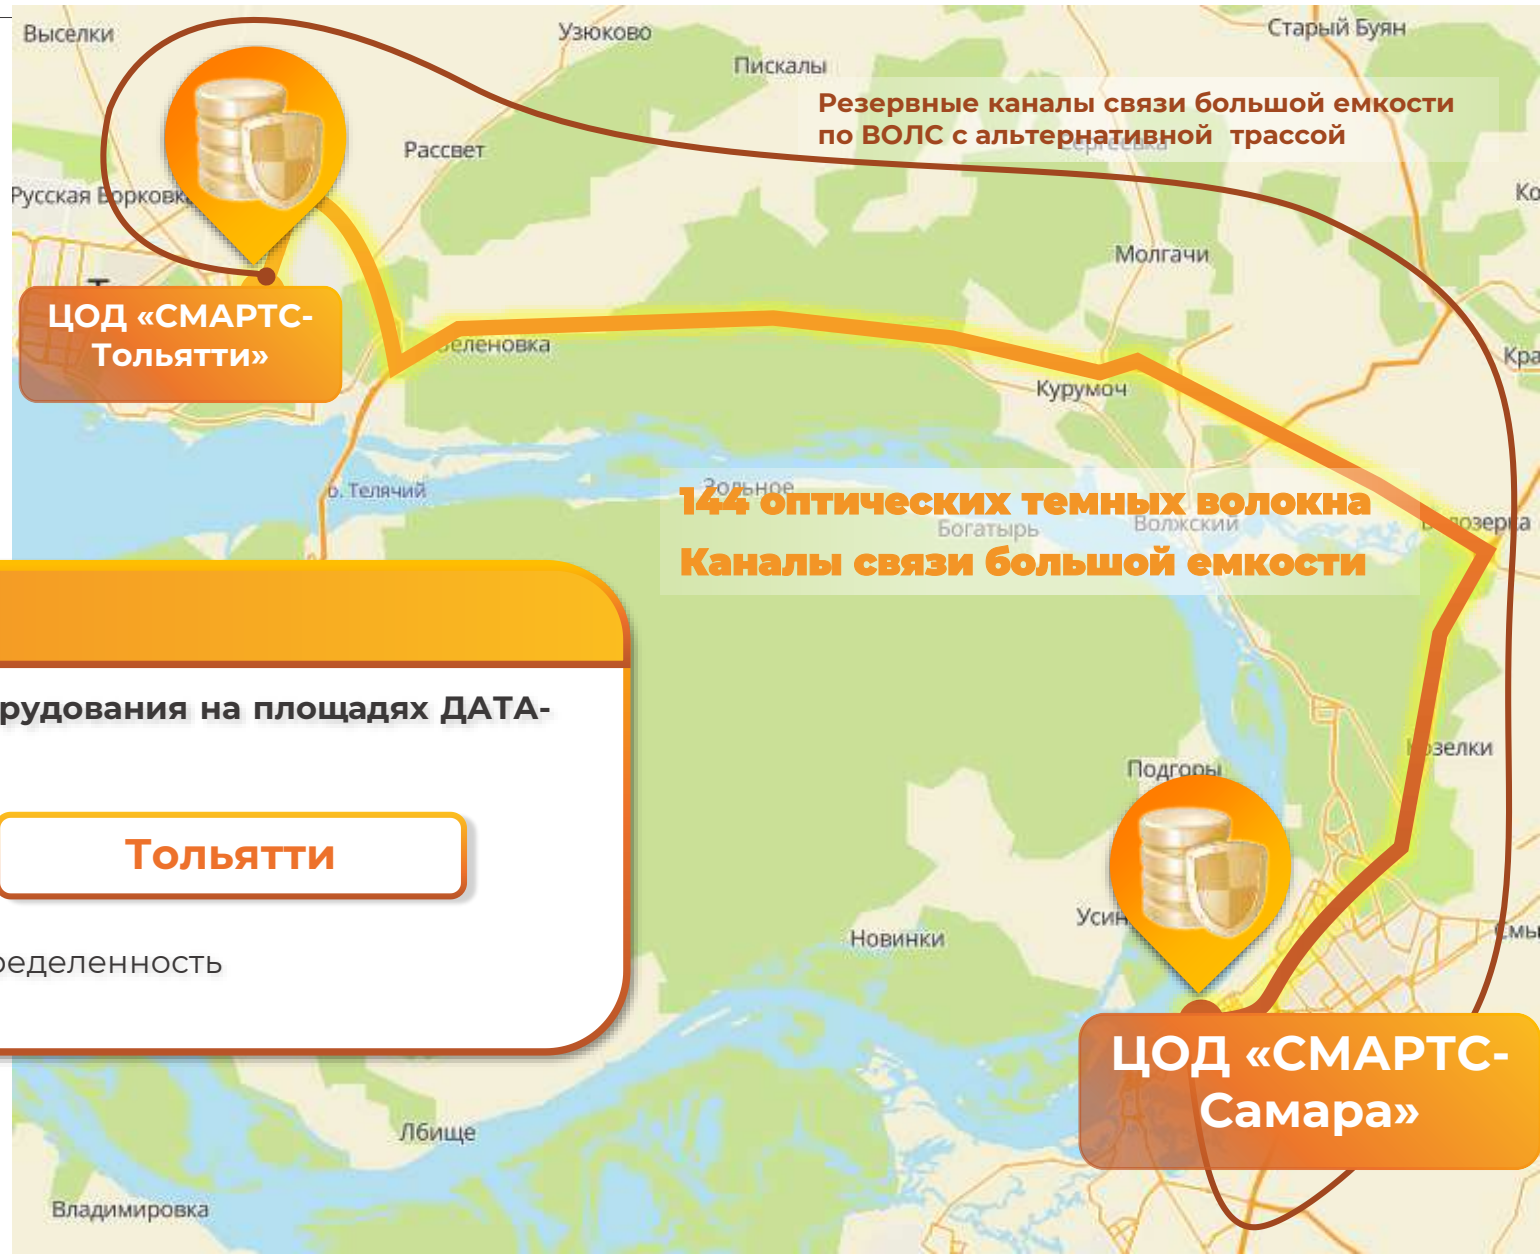

- размещение оборудования в стойках SMARTC (по юнитам);
- размещение стоек;

Офис:

- Возможность аренды офисного помещения рядом с ЦОДом

Адрес:

г.Тольятти, ул.Голосова, д.32А

Геораспределенность

- Размещение в ЦОД «SMARTC-Самара»
- Размещение в ЦОД «SMARTC-Тольятти»
- Аренда ОВ/канала между ЦОДами
- Квантовое шифрование